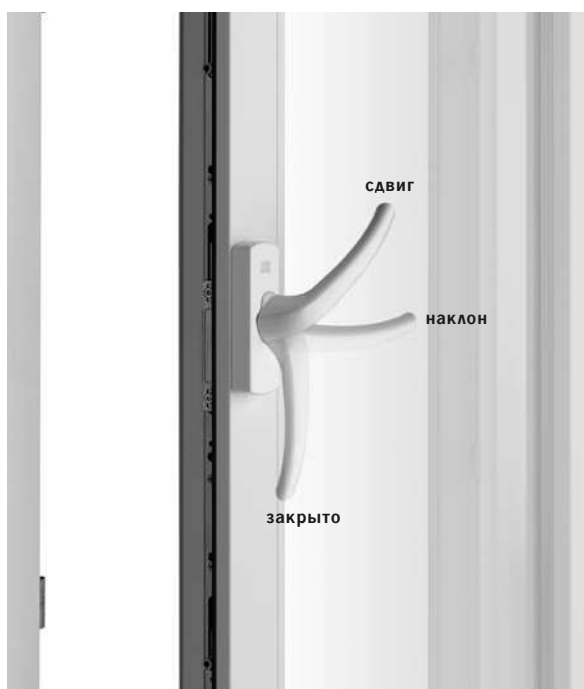

## duoPort SK

Наклонно-раздвижная фурнитура

ДЛЯ  
ОКОН

телей. Все потому, что duoPort SK приспособлен для конструкций со створкой весом до 200 кг и высотой до 2700 мм по фальцу. При этом могут быть реализованы филигранные решения: благодаря небольшому монтажному размеру, фурнитура может применяться и к узким профильным системам.

Winkhaus предлагает наклонно-раздвижную фурнитуру duoPort SK в двух технических исполнениях: duoPort SK-S конструкция легко и надежно открывается и закрывается вручную. Исполнение duoPort SK-Z предлагает дополнительный комфорт: функции наклона, открывания и закрывания конструкции осуществляются с помощью управления ручкой. Благодаря дистанции отвода створки от рамы на 125 мм и ширине монтажного размера на раме 35 мм, фурнитура duoPort SK универсальная в применении. Большие подвижные ролики и оптимальное соотношение хода дают возможность плавно передвигаться даже тяжелым элементам. Высота тележек легко регулируется. Монтаж производится легко, быстро и надежно на любом этапе работы. В системе duoPort SK-S используются элементы периметральной фурнитуры activPilot. Это упрощает логистику, складирование и реализацию заказов. Дверные конструкции комфортно и уверенно скользят благодаря поверхности больших 28 миллиметровых роликов. Для створок весом свыше 160 кг применяются двойные тележки. Механизмы и ножницы новой системы duoPort SK осуществляют большую дистанцию отвода створки от рамы на расстояние 125 мм. Это позволяет использовать данную систему для многокамерных профилей, например для энергосберегающих конструкций.