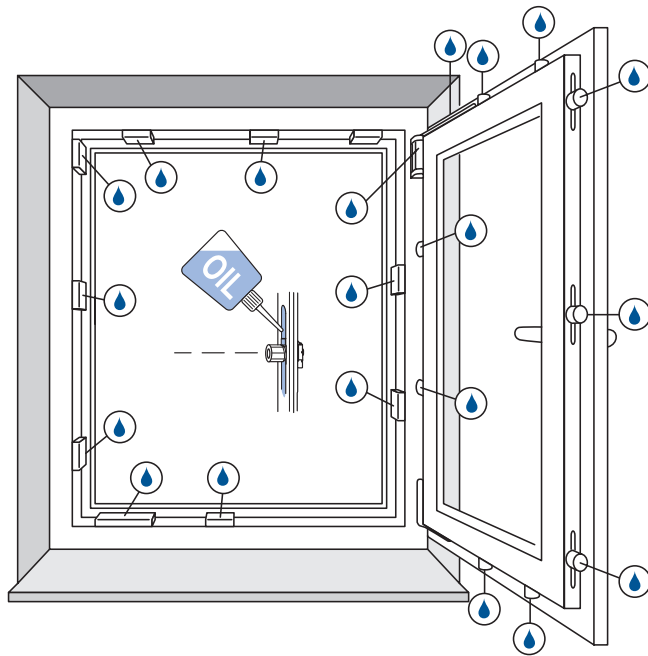

Инструкция по уходу за фурнитурой

Для обеспечения долговечности фурнитуры, необходим ответственный уход и смазка:

- следует беречь ее от загрязнений во время ремонтно-строительных работ;
- при мытье окон недопустимо использование моющих средств, нарушающих антикоррозийное покрытие фурнитуры;
- хотя бы 1 раз в году все элементы, обозначенные(☉), следует смазать маслом для смазки фурнитуры.