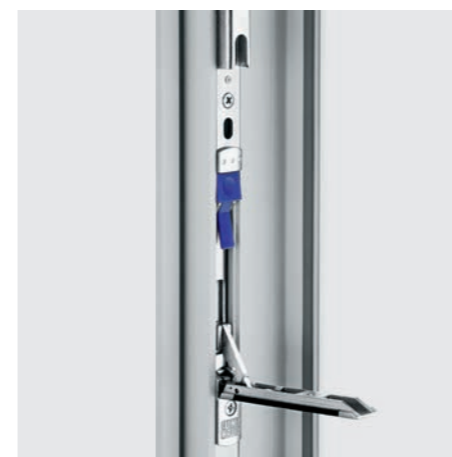

### Современный дизайн и оснащение новыми функциями

- противовзломные зацепы из стали, установленные на пластиковой основе, предоставляют возможность лёгкого изменения стандарта безопасности
- закругленные петли не выступают за край оконной створки и их легко содержать в чистоте