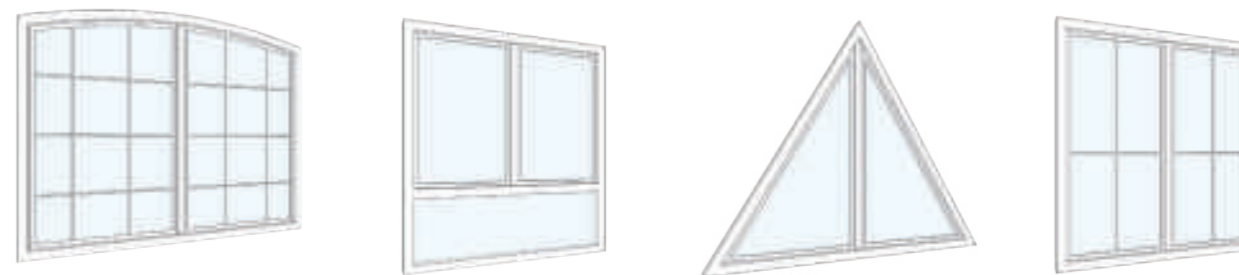

activPilot

Фурнитура с широким диапазоном возможностей

- + умная модульная система
- + многосторонность в применении
- + экономичное производство
- + лёгкий монтаж и регулировка
- + взломостойкость, подтверждённая системными испытаниями

Много окон. Разные варианты. Одна фурнитурная система

Оконная фурнитура Winkhaus - это умные системы, продуманные до мелочей. Производители окон, архитекторы, инвесторы и пользователи во всем мире ценят их за высокое качество материала, точность выполнения и долгосрочную службу. Защитное покрытие Winkhaus обеспечивает фурнитуре высокий функционал и эстетичный внешний вид.

Одна система на все случаи - activPilot

Единственная в своем роде фурнитура Winkhaus activPilot - это ответ на различные ожидания производителей окон - система приспосабливается к индивидуальным потребностям, предоставляя при этом возможность экономичного производства окон. Самое важное преимущество - модульность. Благодаря этому производители окон могут выполнять различные конструкции, отвечающие требованиям современной архитектуры. activPilot отвечает самым высоким требованиям по функционалу, безопасности и дизайну. Благодаря замене отдельных комплектующих системы можно реализовать индивидуальные проекты, со-