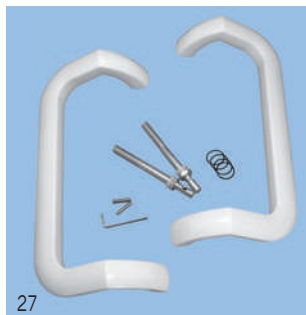

По ценовым предложениям обращайтесь к вашему представителю.

№	Старый номер	Новый номер	Название	*
Ручки				
32	4108157	1209363	Балконная ручка K-S ALU бел.	*
33	4105120	1202805	Накл. цилиндра овал. ZRE 7A наружн.	
34	4105124	1202806	Накл. цилиндра овал. ZRE 7I внутр.	
35	4105010	1202794	BEHLE 32. 300 GK P6 бел.	*
36	4105020	1202796	BEHLE 36. 360 KS P6 бел.	*
37	4105030	1202798	BEHLE 32. 300 GKW P6 бел.	*
38	4105036	1202800	BEHLE 32. 300 GKW P6 синий	
39	4105110	1202803	Офисн. ручки двухст. M2 30. 306,5	
40	4105114	1202804	Офисн. ручки двухст. M6A30. 306,5	
41	4105116	1209895	Офисн. ручки двухст. M1 30. 250	
42	4105190	1202809	Комплект монтажный BEHLE 130 мм	
43	4106010	1209968	Офисн. ручки двухст. M1 230 бел.	
44	4106012	1209969	Офисн. ручки двухст. M1 230 коричн.	
45	4106015	1202811	Кпл. офисн. ручек. M2 306,5 бел.	
46	4106017	1209970	Офисные ручки двухст. M2 306,5 коричн.	
47	4106018	1210082	Офисные ручки двухст. M2 306,5 черн.	
48	4106019	1209971	Офисные ручки двухст. M6A 306,5 бел.	
49	4106021	1209972	Офисные ручки двухст. M6A 306,5 коричн.	
50	4106050	1202812	Офисные ручки двухст. M2 306,5 серебр.	
51	4110011	1202833	Кпл. 113P/2246/113P узкий бел.	*
52	4110012	1211068	Кпл. 113P/397N/397N 67-72 мм бел.	*
53	4110015	1202834	Кпл. 1500/3357NA широкий бел.	*
54	4110016	1211062	Кпл. 1500/3357N 67-72 мм бел.	*
55	4117600	1209366	Кпл. K-S 32/1003 PZ92 бел.	*
56	4117700	1215573	Кпл. 28/1003 без пружины PZ92 бел.	*
57	4118600	1210553	Кпл. 32 мм PZ 92 бел.	*
58	4118602	1210555	Кпл. 26 мм PZ 92 бел.	*
59	4150100	1202895	Накладка цилиндра KS простой. бел.	*
60	4150300	1202898	Накладка цилиндра KS овал. бел.	*
61	4150306	1207488	Накладка цилиндра KS овал.	*