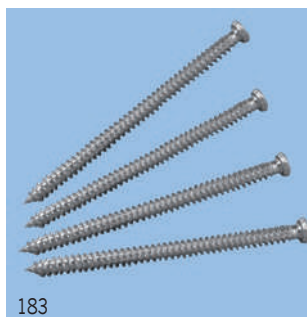

По ценовым предложениям обращайтесь к вашему представителю.

№	Старый номер	Новый номер	Название	*
Шурупы				
186	5370018	1203964	Дюбельный гвоздь NAIL 75x180%	
187	5386080	1206168	Дюбельный гвоздь 15060 NAD 6x80%	
188	5550016	1209879	Шуруп WO 61510 4,1x16% серебр.	
189	5550025	1208157	Шуруп WO 61511 4,1x25% серебр.	
190	5550030	1208486	Шуруп WO 61510 4,1x30% серебр.	
191	5550035	1208158	Шуруп WO 61510 4,1x35% серебр.	
192	5550040	1208487	Шуруп WO 61510 4,1x40% серебр.	
193	5550045	1208500	Шуруп WO 61510 4,1x45% серебр.	
194	5550055	1208166	Шуруп WO 61510 4,1x55% серебр.	
195	5560016	1208159	Шуруп BS 31121 3,9x16% серебр.	
196	5560019	1208488	Шуруп BS 31121 3,9x19% серебр.	
197	5560025	1208160	Шуруп BS 31121 3,9x25% серебр.	
198	5560032	1208161	Шуруп BS 31121 3,9x32% серебр.	
199	5570025	1208489	Шуруп WO DUDI 62511 4,1x25% серебр.	
200	5570035	1208490	Шуруп WO DUDI 62510 4,1x35% серебр.	
201	5570040	1208491	Шуруп WO DUDI 62510 4,1x40% серебр.	
202	5580016	1208492	Шуруп BS DUDI 32121 3,9x16% серебр.	
203	5580019	1208493	Шуруп BS DUDI 32121 3,9x19% серебр.	
204	5580025	1208494	Шуруп BS DUDI 32121 3,9x25% серебр.	
205	5581025	1211955	Шуруп фурнит. VITO 4,0x25% серебр.	
206	5581030	1213691	Шуруп фурнит. VITO 4,0x30% серебр.	
207	5581035	1211956	Шуруп фурнит. VITO 4,0x35% серебр.	
208	5581040	1211957	Шуруп фурнит. VITO 4,0x40% серебр.	
209	5581045	1213690	Шуруп фурнит. VITO 4,0x45% серебр.	
210	5581055	1213758	Шуруп фурнит. VITO 4,0x55% серебр.	
Химия				
211	6310005	1203985	Клей для ПВХ бел.	
212	6310010	1203986	Клей для ПВХ бесцв.	
213	6311020	1203987	Клей СА для уплотн. бут. 20 гр.	
214	6320050	1203994	Молочко для очистки ПВХ/ALU	
215	6365010	1204002	Жидкость S-10 для мытья белого ПВХ	
216	6365020	1204003	Жидкость S-20 для мытья цветного ПВХ