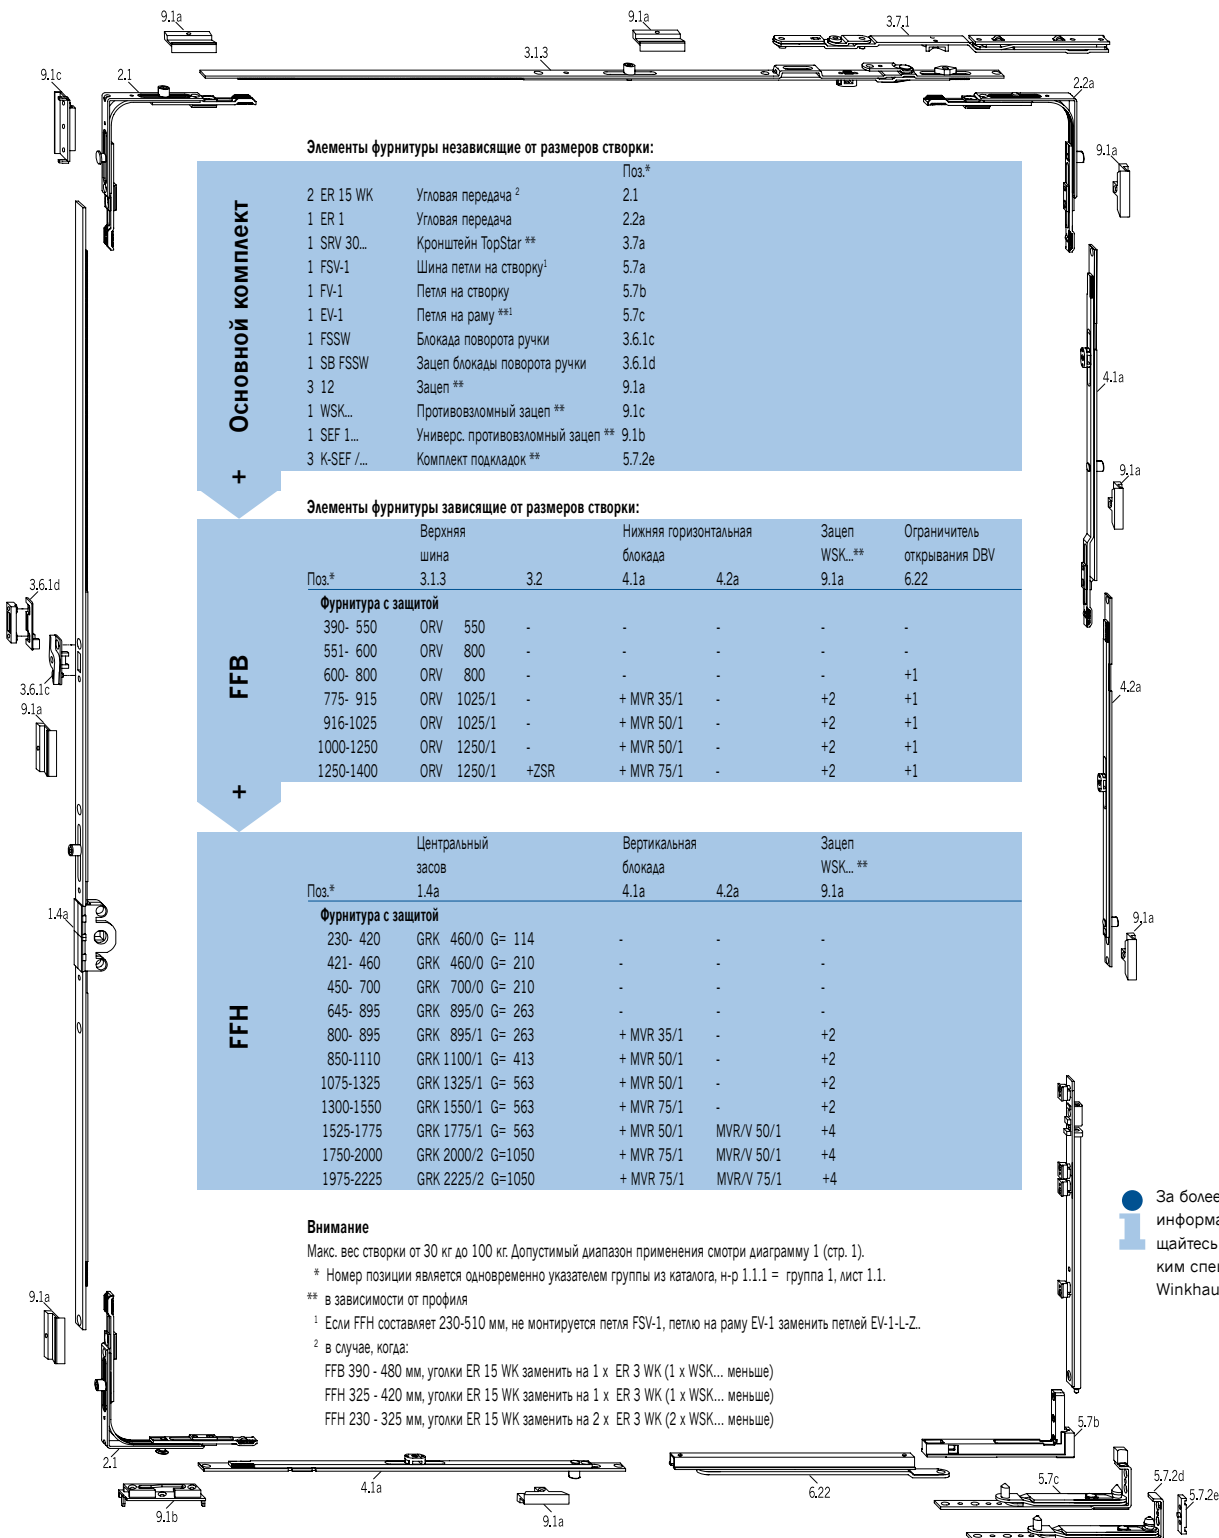

Наклонно-поворотная фурнитура Elegance с фиксированной высотой ручки