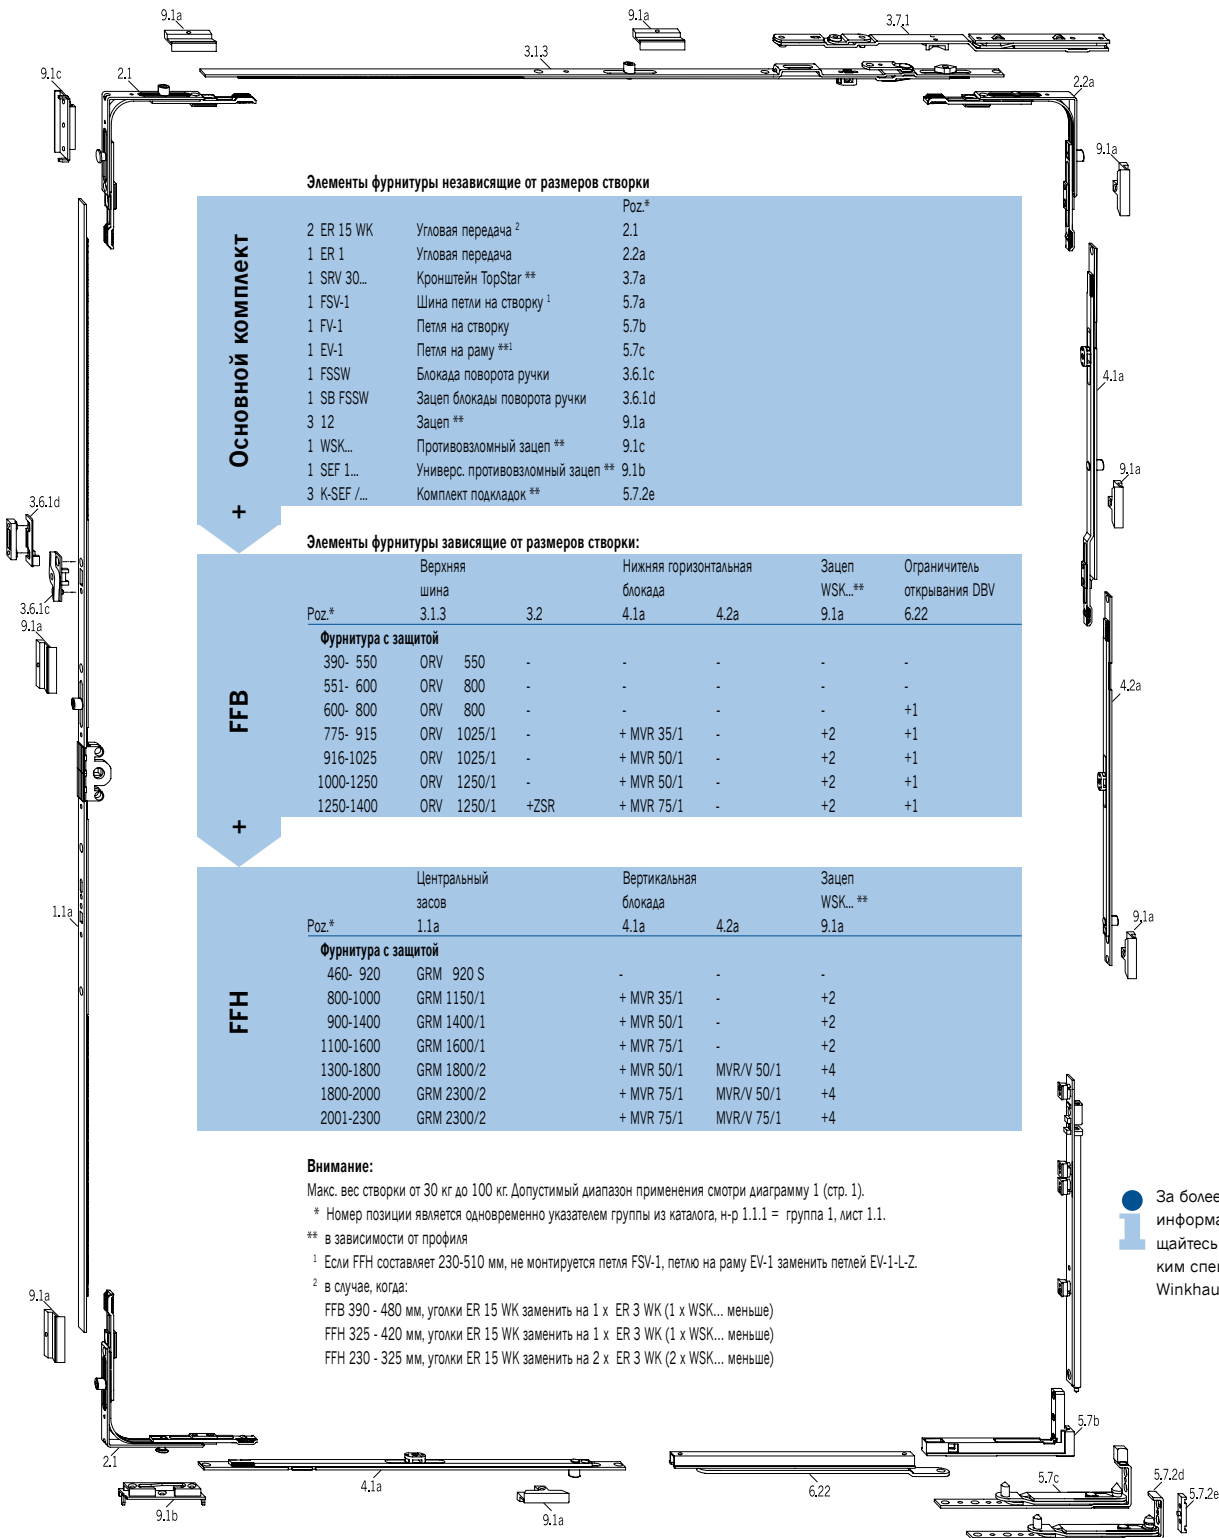

autoPilot Elegance

Скрытая фурнитура

Для
окон

Наклонно-поворотная фурнитура Elegance с нефиксированной высотой ручки

**Современная система фурнитуры
Winkhaus autoPilot Elegance**

- петля кронштейна и петля рамы сконструированы для скрытого монтажа в фурнитурном пазу
- фурнитура приспособлена для окон из ПВХ, дерева и алюминия со стандартным фурнитурным пазом
- возможность выбора цвета профиля
- совместима с фурнитурой Winkhaus autoPilot
- петля рамы и петля кронштейна сконструированы под профиль из ПВХ
- смещенная ось поворота петли дает возможность стандартного открывания

Диапазон применения:

- Минимальная FFB*	390 мм
- Максимальная FFB:	1400 мм
- Минимальная FFH*:	230 мм
- Максимальная FFH:	2300 мм
- Максимальный вес створки:	100 кг
- Максимальная площадь створки:	2 м ²
- Соотношение FFB : FFH:	1,5

* FFB – ширина створки в фурнитурном пазу
* FFH – высота створки в фурнитурном пазу

Наклонно-поворотная фурнитура Elegance с нефиксированной высотой ручки

Наклонно-поворотная фурнитура Elegance с фиксированной высотой ручки